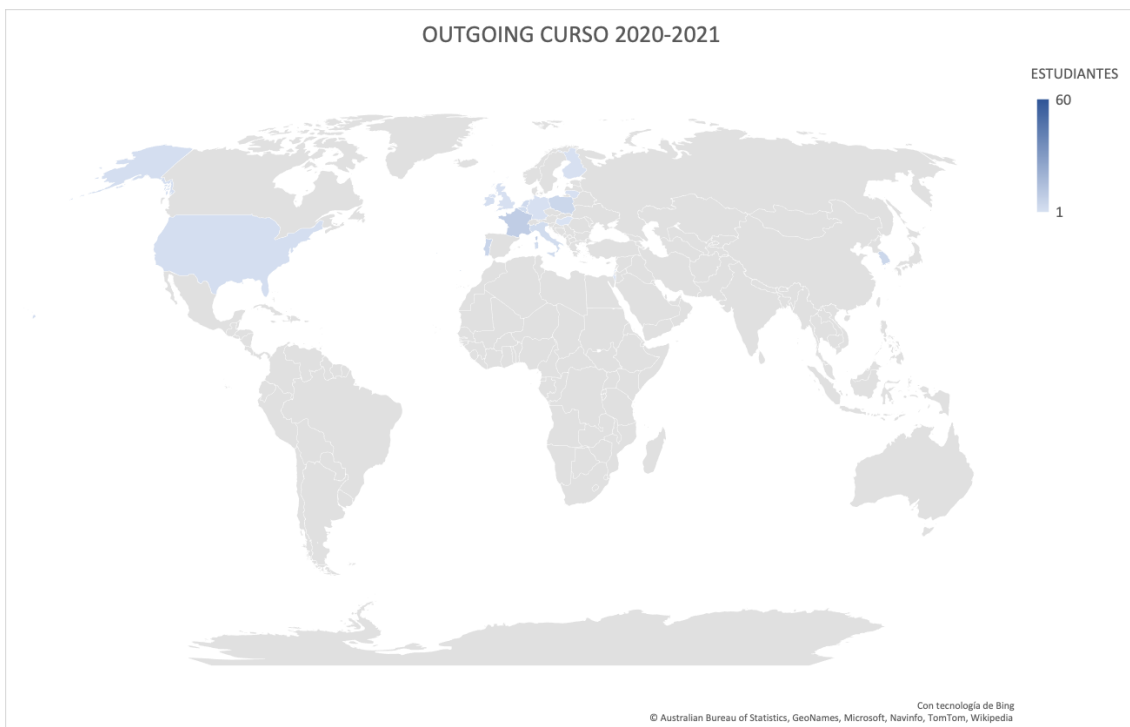

Universidad  
Francisco de Vitoria  
**UFV** Madrid

## MOVILIDAD OUTGOING (ESTUDIANTES UFV) 2020-2021

PAIS	ESTUDIANTES	%
Alemania	2	3,33%
Bélgica	4	6,67%
Brasil / Países Bajos	1	1,67%
Corea del Sur	6	10,00%
Corea del Sur / Estados Unidos	1	1,67%
Estados Unidos	3	5,00%
Finlandia	2	3,33%
Francia	10	16,67%
Hungría	1	1,67%
Irlanda	3	5,00%
Israel	1	1,67%
Italia	4	6,67%
Lituania	2	3,33%
Países Bajos	5	8,33%
Polonia	6	10,00%
Portugal	7	11,67%
Reino Unido	2	3,33%
<b>TOTAL</b>	<b>60</b>	<b>100,00%</b>