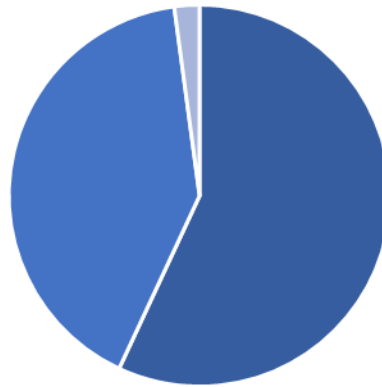

MOVILIDAD INCOMING 18/19

■ EUROPA ■ AMÉRICA ■ ASIA

	ESTUDIANTES	%
EUROPA	160	56,94%
AMÉRICA	115	40,93%
ASIA	6	2,14%
TOTAL	281	100,00%

MOVILIDAD OUTGOING 18/19

	ESTUDIANTES	%
EUROPA	138	72,25%
AMÉRICA	47	24,61%
ASIA	6	3,14%
TOTAL	191	100,00%