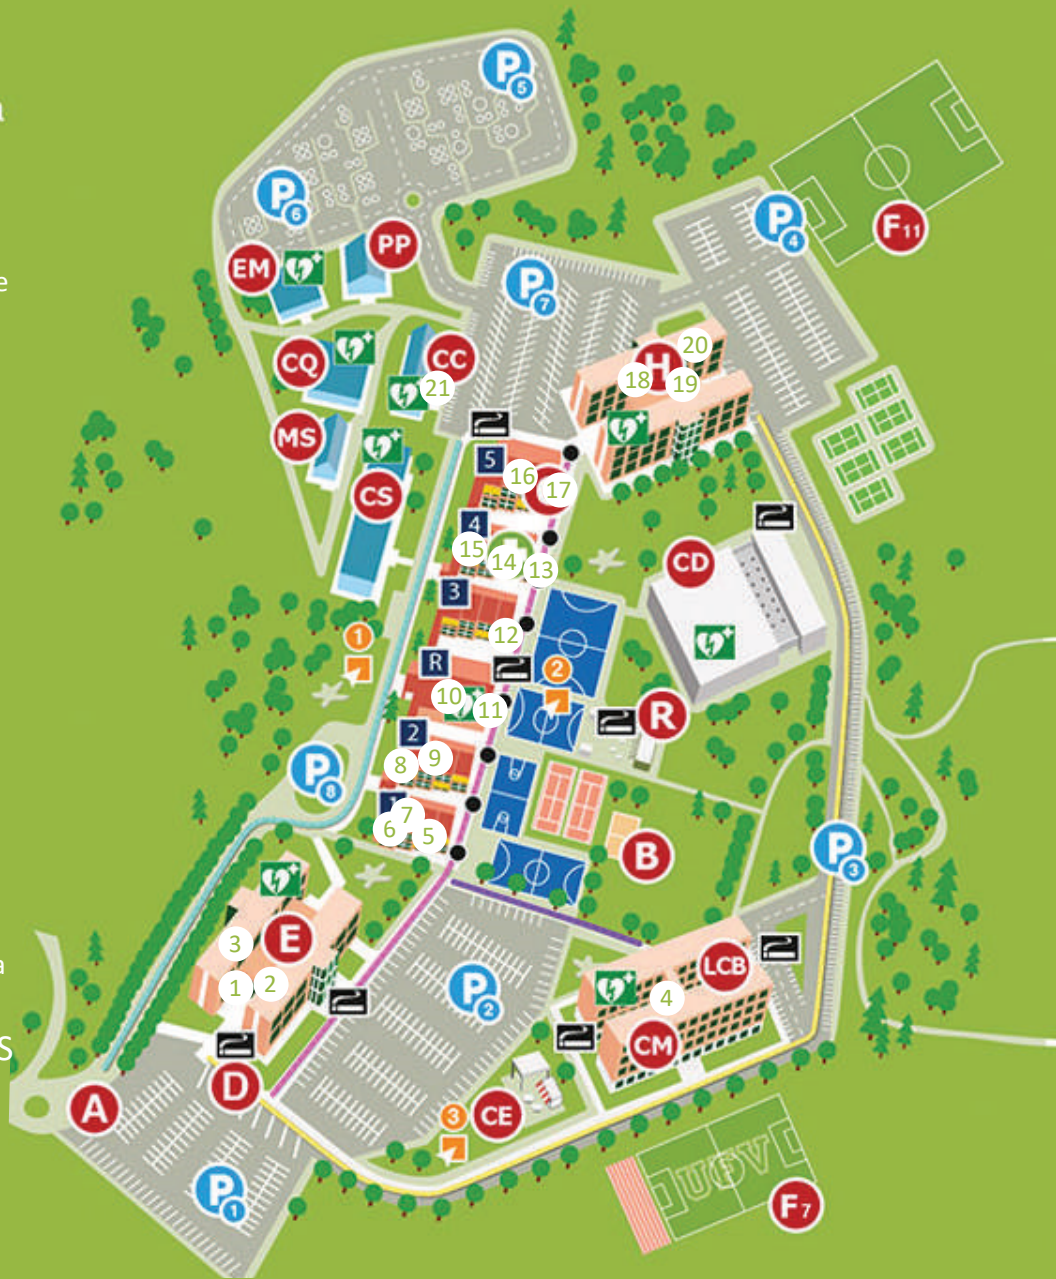

Universidad  
Francisco de Vitoria  
UFV Madrid

**1 POSTGRADO**

Edificio E. Planta Baja en promoción de postgrado

**2 FAC. CC EXPERIMENTALES**

Edificio E, en el 2º piso, coordinación

**3 IDDI**

Edificio E, piso 2 en su zona

**4 COLEGIO MAYOR**

**5 DOIU**

Edificio Central Módulo 1 en su zona

**6 GERENCIA Y DESARROLLO DE PERSONAS**

Ed. central, modulo 1 zona de gerencia

**7 RELACIONES INSTITUCIONALES**

Edificio central Modulo 1 arriba

Edificio Central Modulo central en su zona

**11 LIMPIEZAS AROSA**

Edificio central, modulo central junto a recepción

**12 EXTENSIÓN UNIVERSITARIA**

Edificio Central Módulo 3 Abajo, paseo marítimo

**13 INSTITUTO DE ACOMPAÑAMIENTO**

Edificio central, módulo 5 Arriba

**17 BECAS EUROPA Y ELU**

Edificio Central Módulo 5 paseo marítimo

**18 V. INNOVACIÓN Y EMPRENDIMIENTO**

Salón Investigación, Biblioteca, edificio H

**19 FAC. CC JURÍDICAS Y EMPRESARIALES**