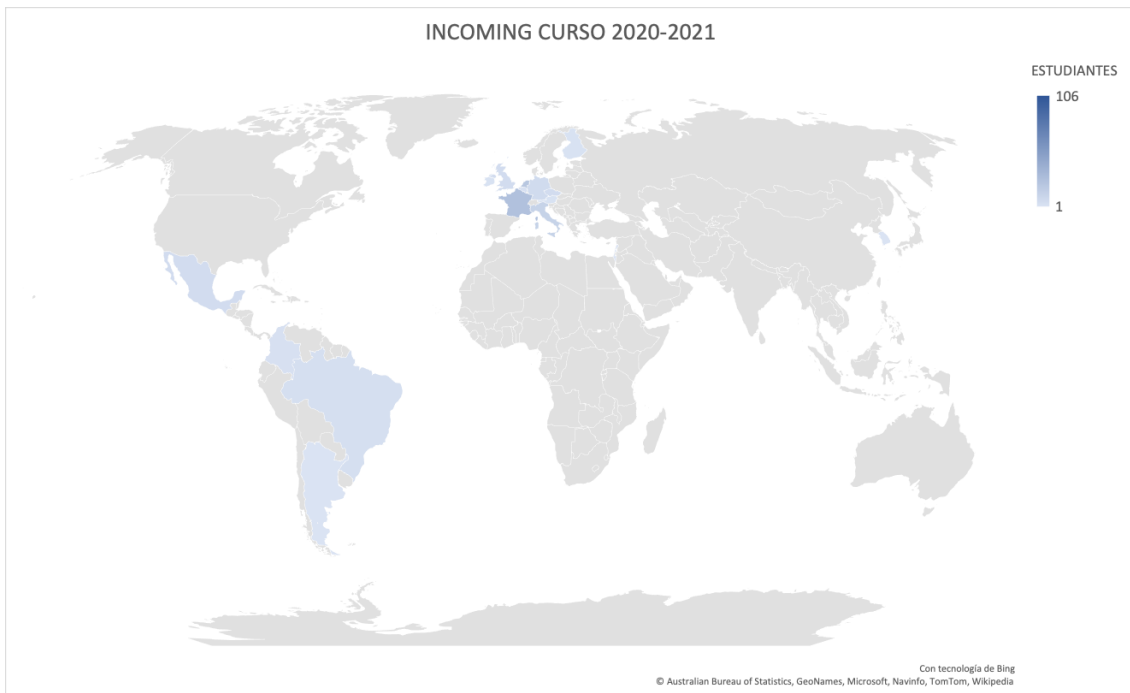

Universidad
Francisco de Vitoria
UFV Madrid

MOVILIDAD INCOMING (ESTUDIANTES EXTRANJEROS) 2020-2021

PAIS	ESTUDIANTES	%
Alemania	7	6,60%
Argentina	1	0,94%
Austria	2	1,89%
Bélgica	3	2,83%
Brasil	4	3,77%
Colombia	3	2,83%
Corea del Sur	1	0,94%
Finlandia	2	1,89%
Francia	26	24,53%
Irlanda	2	1,89%
Israel	1	0,94%
Italia	13	12,26%
Líbano	1	0,94%
México	6	5,66%
Países Bajos	22	20,75%
Reino Unido	6	5,66%
República Checa	6	5,66%
TOTAL	106	100%