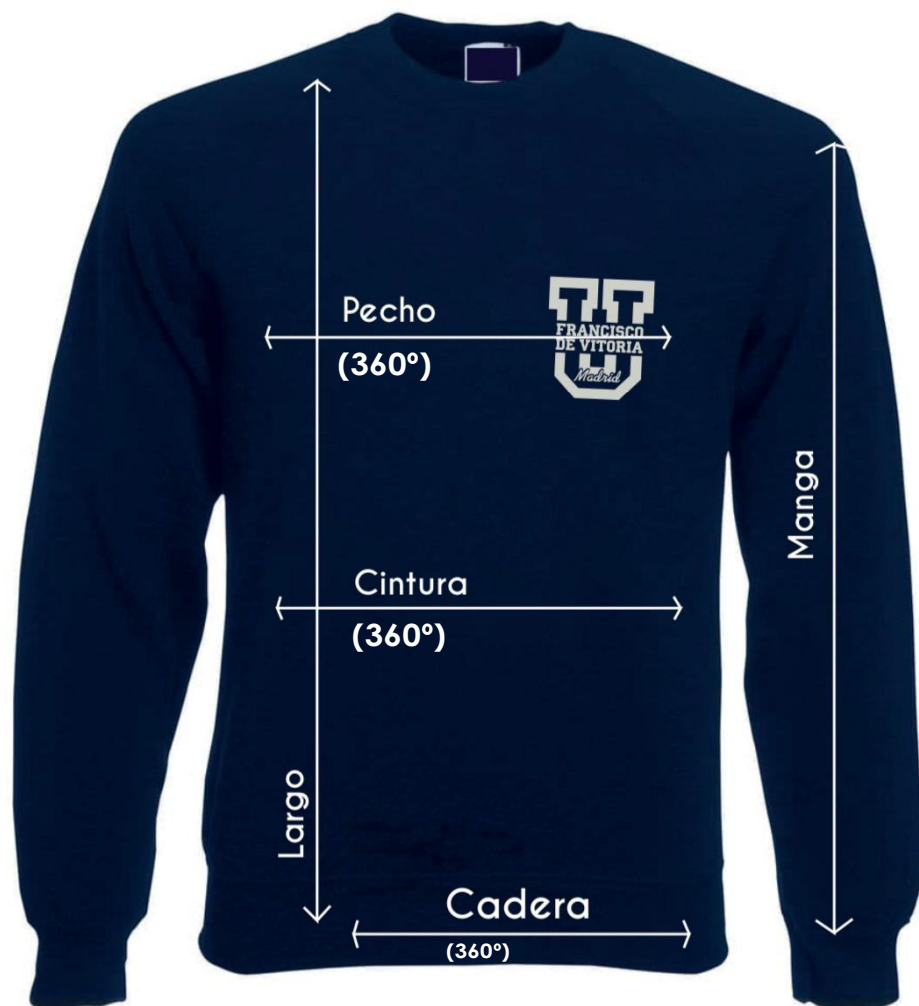

SUDADERA CON CAPUCHA

Talla	Largo	Pecho	Cintura	Manga	Cadera
XS	60	98	93	53	76
S	67	110	109	67	92
M	69	124	119	70	97
L	71	130	124	71	102
XL	75	132	126	72	112
XXL	79	136	133	73	116

(Centímetros)

SUDADERA SIN CAPUCHA

Talla	Largo	Pecho	Cintura	Manga	Cadera
XS	63	107	105	69	88
S	66	120	112	70	94
M	68	122	116	71	100
L	71	131	124	72	110
XL	72	133	128	73	118
XXL	79	137	135	74	120

(Centímetros)