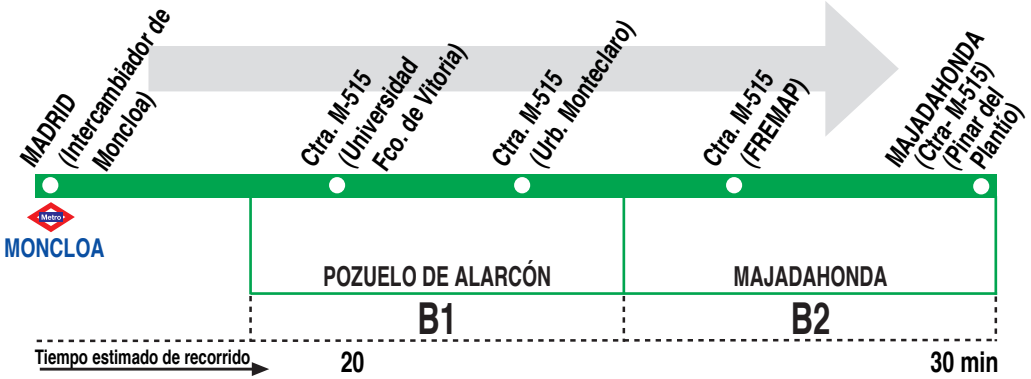

659

Madrid (Moncloa) - Univ. Francisco de Vitoria - El Pinar del Plantío

Sólo se realiza en días lectivos

HORARIOS DE SALIDA DE MADRID (Intercambiador de Moncloa)

290419

(Vigente todo el año)

Lunes a viernes laborables lectivos

A 7:30 8:00 8:30 9:30 10:30 13:30 14:30 15:30

SIN SERVICIO:

Lunes a viernes laborables no lectivos.
Sábados laborables, domingos y festivos.

LL LLORENTE, S.A. C/Labradoros, s/n (Esq. c/ Carreteros) **Tel: 91 398 38 00**
Pol. Ind. Prado del Espino BOADILLA DEL MONTE. 28660 MADRID.