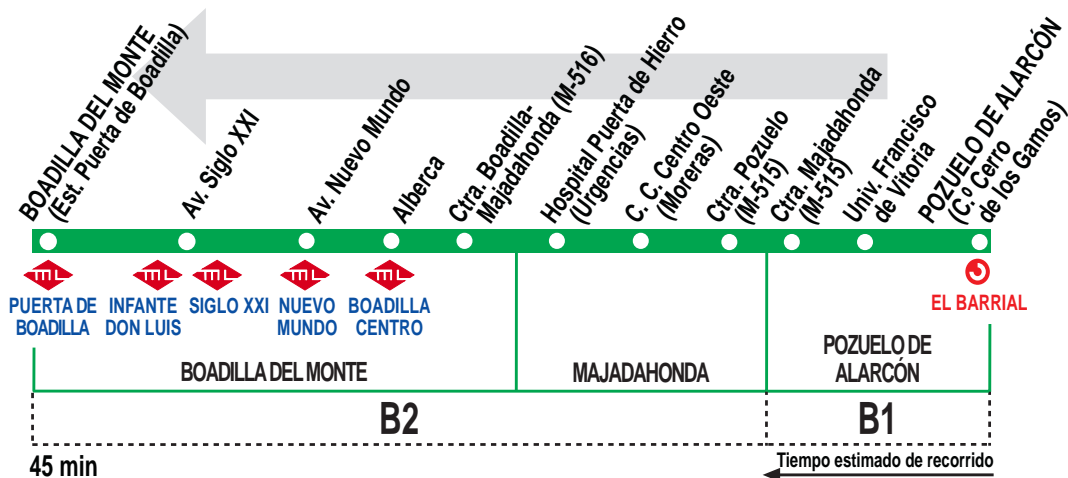

565

Pozuelo (Est. El Barrial) - Boadilla (Est. Puerta de Boadilla)

HORARIOS DE SALIDA DE POZUELO DE ALARCÓN

(Est. El Barrial, c.º Cerro de los Gamos) (Vigente todo el año)

200921

Lunes a viernes laborables

A	6:25	7:20 ^l	8:15	9:10 ^l	10:05	11:55	
	13:45	14:40 ^l	15:35	16:30 ^l	17:25	19:15	21:05

Notas:

Sábados laborables, domingos y festivos sin servicio.

^l Sólo se realiza en días lectivos.

LL LLORENTE, S.A. Vereda de Zapateros, s/n.
POZUELO DE ALARCÓN. 28223 MADRID.