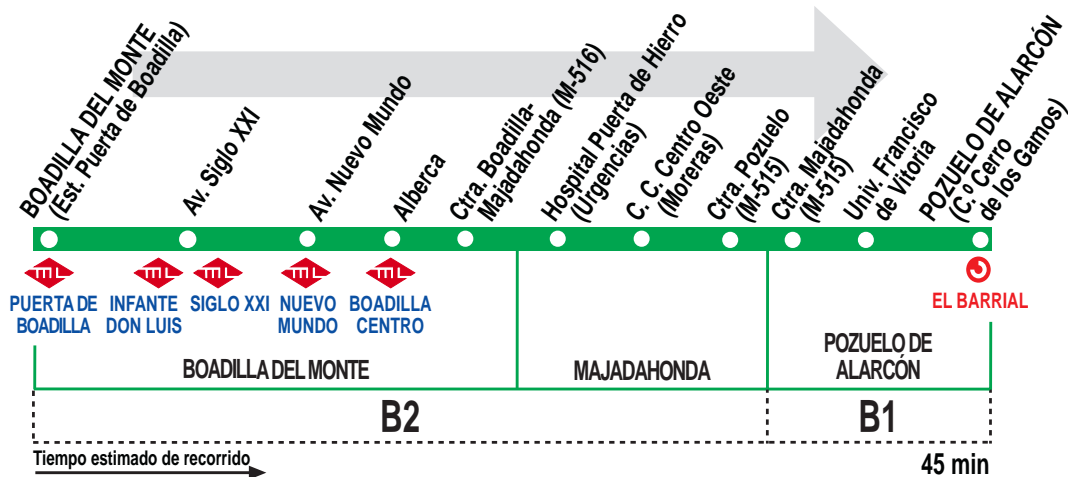

565

Boadilla (Est. Puerta de Boadilla) - Pozuelo (Est. El Barrial)

HORARIOS DE SALIDA DE BOADILLA DEL MONTE (Est. Puerta de Boadilla)

200921

(Vigente todo el año)

Lunes a viernes laborables

A	7:20	8:15 ^l	9:10	10:05 ^l	11:00	12:50	
	14:40	15:35 ^l	16:30	17:25 ^l	18:20	20:10	22:00